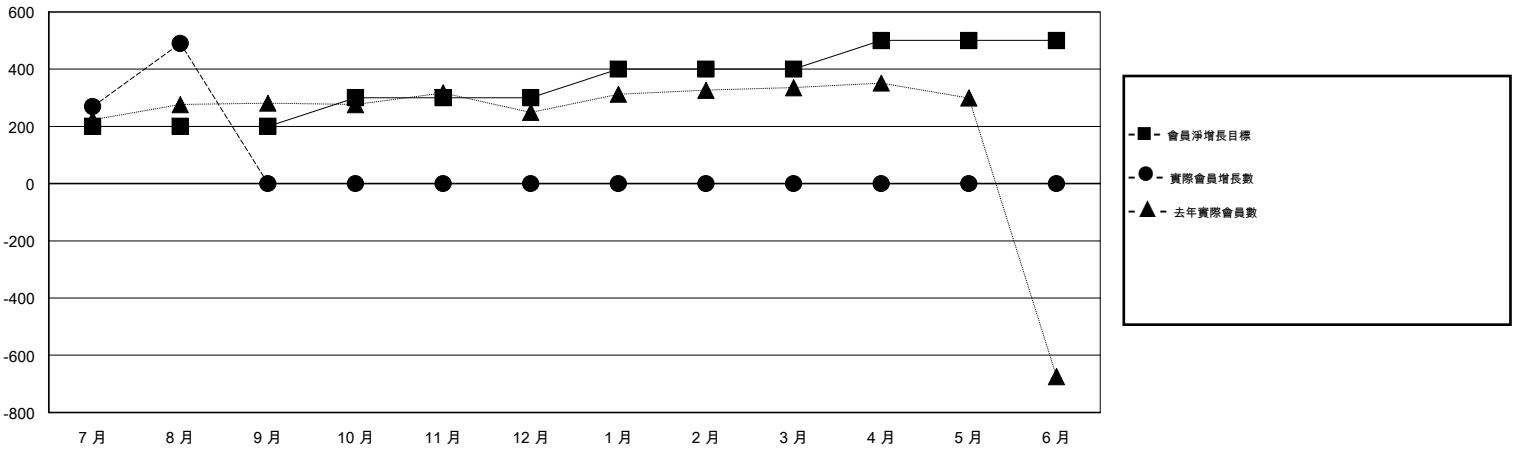

MONTHLY MEMBERSHIP PROGRESS REPORT

District 300C3

Results as of: 8/31/2019

GMT:

地點 REP OF CHINA

GMT憲章區

分會				位會員@每位須繳			
成果 2019-2020				成果 2019-2020			
季	新分會目標	新會	會員流失的分會	季	會員淨增長目標	實際會員增長數	實際退會會員 (包括轉會)
7月/8月/9月	3	3	0	7月/8月/9月	200	554	33
10月/11月/12月	2	0	0	10月/11月/12月	100	0	0
1月/2月/3月	2	0	0	1月/2月/3月	100	0	0
4月/5月/6月	1	0	0	4月/5月/6月	100	0	0

目標與實際新會累積

目標和實際會員累積

已取消的分會: 0	72 CLUBS OF 91 增添1位或以上的新會員	性別分佈
放棄的會員	點擊這裡取得累計會員數據	男 3,301 (71.28%)
過世 1		女 1,330 (28.72%)
分會已取消 0		總計家庭單位會員數 521
其他 32		支付減半會費的家庭會員 284
總計 33		