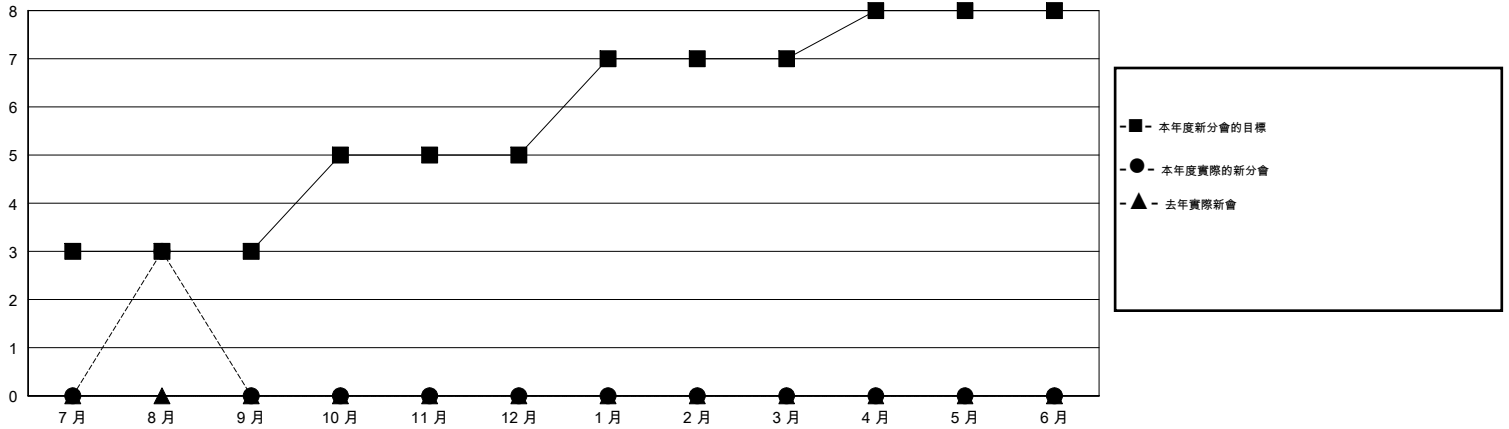

MONTHLY MEMBERSHIP PROGRESS REPORT

District 300C3

Results as of: 8/31/2019

GMT:

地點 REP OF CHINA

GMT憲章區

分會				位會員@每位須繳			
成果 2019-2020				成果 2019-2020			
季	新分會目標	新會	會員流失的分會	季	會員淨增長目標	實際會員增長數	實際退會會員 (包括轉會)
7月/8月/9月	3	3	0	7月/8月/9月	200	554	33
10月/11月/12月	2	0	0	10月/11月/12月	100	0	0
1月/2月/3月	2	0	0	1月/2月/3月	100	0	0
4月/5月/6月	1	0	0	4月/5月/6月	100	0	0

目標與實際新會累積

目標和實際會員累積

已取消的分會: 0	72 CLUBS OF 91 增添1位或以上的新會員	性別分佈
放棄的會員	點擊這裡取得累計會員數據	男 3,301 (71.28%)
過世 1		女 1,330 (28.72%)
分會已取消 0		總計家庭單位會員數 521
其他 32		支付減半會費的家庭會員 284
總計 33		